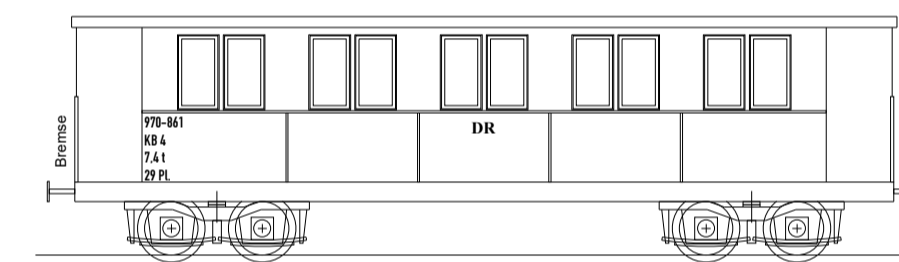

970-861 (KB4i)