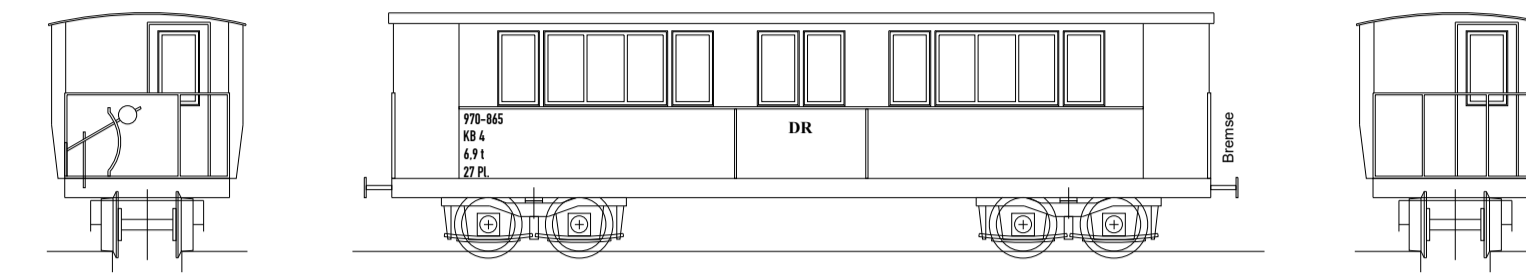

TTe-Rolmaterial "Pollo" - Personenwagen

Modellbahnen
Dipl.Ing. M.Klunker

120-225

1x 3er Set

976-101 (KDPoSt4)

Bm-Lore

970-862 (KB4i)

970-865 (KB4i)

970-861 (KB4i)

120-227

1x 2er Set

120-226

1x 2er Set

970-863 (KB4i)

970-866 (KB4i)

970-852 (KB4i)