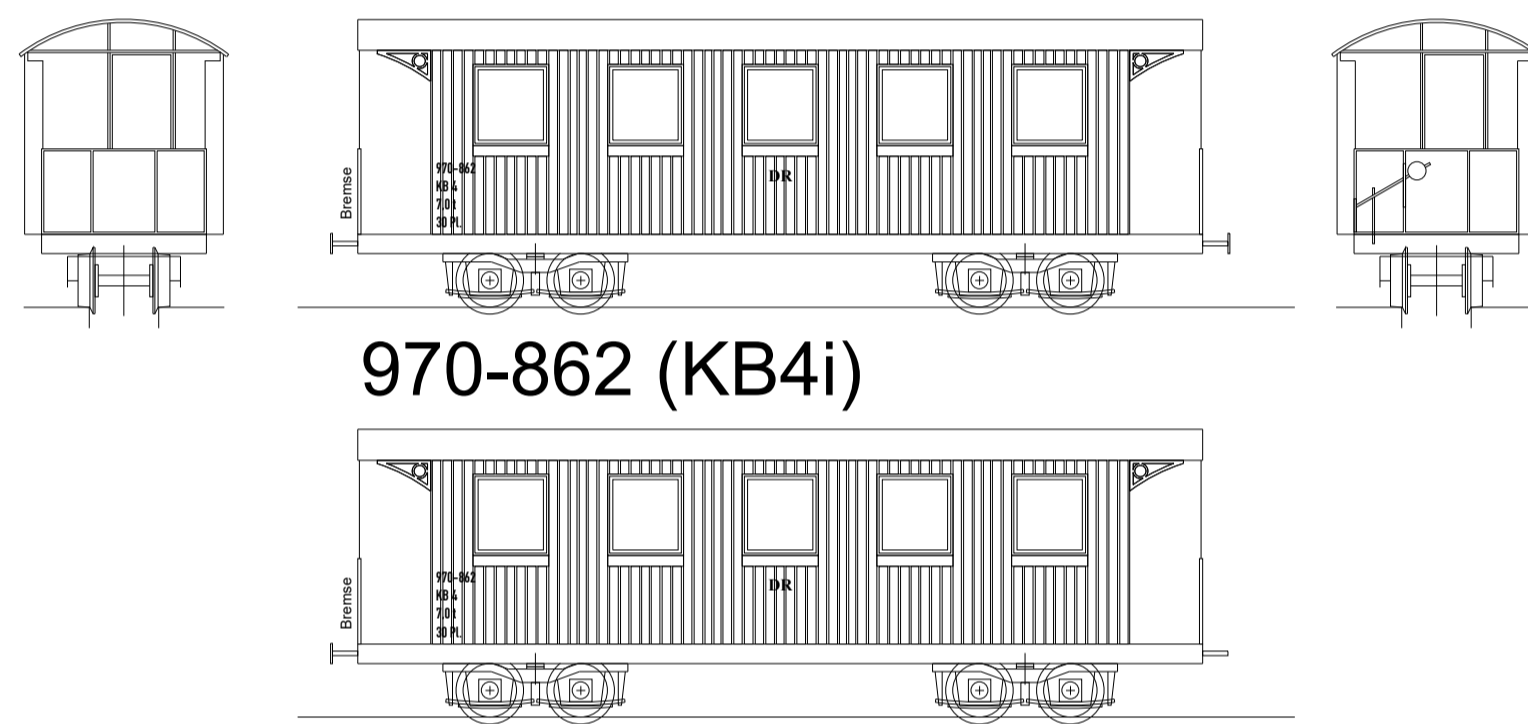

TTe-Rolmaterial "Pollo" - Personenwagen

Modellbahnen
Dipl.Ing. M.Klunker

120-225

1x 3er Set

976-101 (KDPoSt4)

Bm-Lore

970-862 (KB4i)

970-865 (KB4i)

970-861 (KB4i)

120-227

1x 2er Set

120-226

1x 2er Set

970-863 (KB4i)

970-866 (KB4i)

970-852 (KB4i)

970-872 (KB4i)

120-228

1x 2er Set