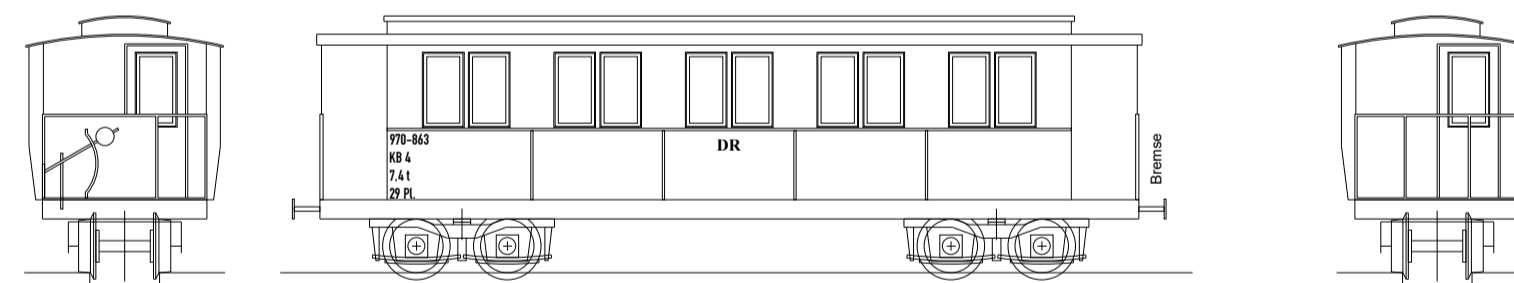

TTe-Rolmaterial "Pollo" - Personenwagen

Modellbahnen
Dipl.Ing. M.Klunker

120-225

1x 3er Set

976-101 (KDPoSt4)

Bm-Lore

970-862 (KB4i)

970-865 (KB4i)

970-861 (KB4i)

120-227

1x 2er Set

120-226

1x 2er Set

970-863 (KB4i)

970-866 (KB4i)

970-852 (KB4i)