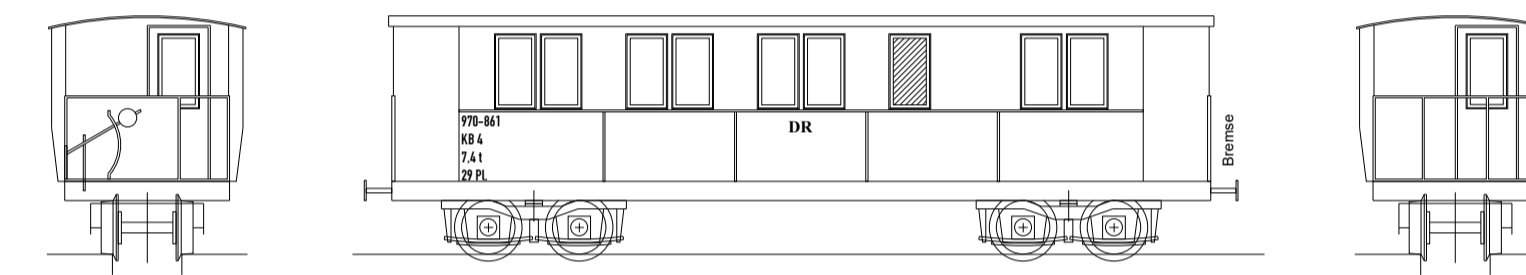

TTe-Rolmaterial "Pollo" - Personenwagen

Modellbahnen
Dipl.Ing. M.Klunker

120-225

1x 3er Set

976-101 (KDPoSt4)

Bm-Lore

970-862 (KB4i)

970-865 (KB4i)

970-861 (KB4i)

120-227

1x 2er Set

120-226

1x 2er Set

970-863 (KB4i)

970-866 (KB4i)

970-852 (KB4i)