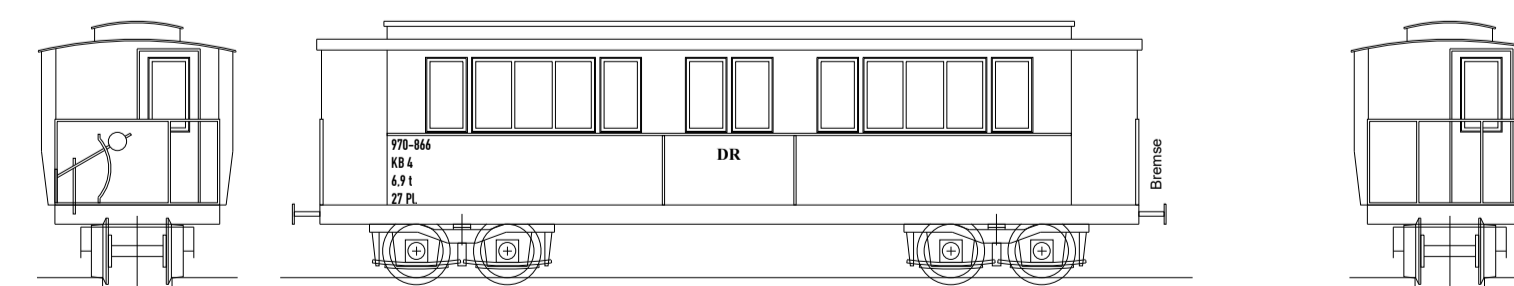

TTe-Rolmaterial "Pollo" - Personenwagen

Modellbahnen
Dipl.Ing. M.Klunker

120-225

1x 3er Set

976-101 (KDPoSt4)

Bm-Lore

970-862 (KB4i)

970-865 (KB4i)

970-861 (KB4i)

120-227

1x 2er Set

120-226

1x 2er Set

970-863 (KB4i)

970-866 (KB4i)

970-852 (KB4i)