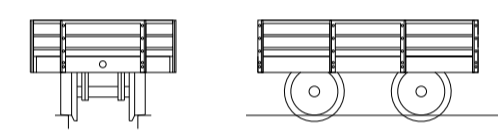

TTe-Rolmaterial "Pollo" - Personenwagen

Modellbahnen
Dipl.Ing. M.Klunker

120-225

1x 3er Set

976-101 (KDPoSt4)

Bm-Lore

970-862 (KB4i)

970-865 (KB4i)

970-861 (KB4i)

120-227

1x 2er Set

120-226

1x 2er Set

970-863 (KB4i)

970-866 (KB4i)

970-852 (KB4i)