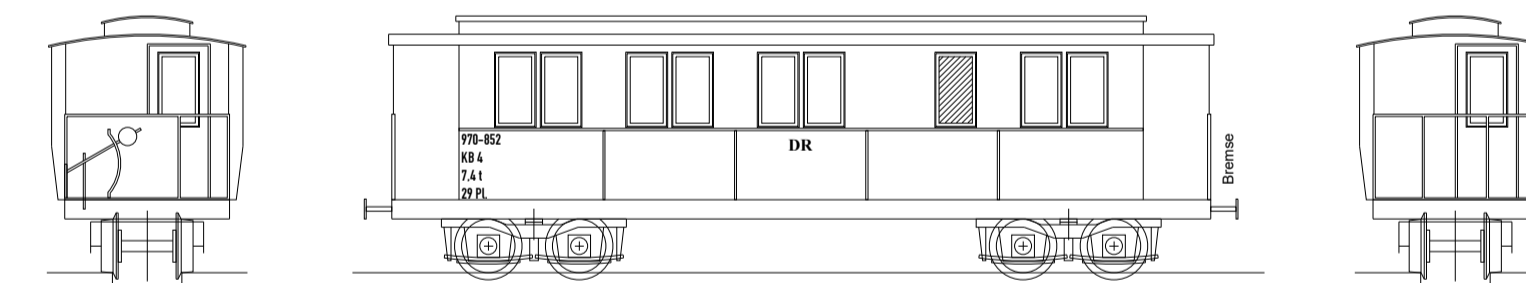

TTe-Rolmaterial "Pollo" - Personenwagen

Modellbahnen
Dipl.Ing. M.Klunker

120-225

1x 3er Set

976-101 (KDPoSt4)

Bm-Lore

970-862 (KB4i)

970-865 (KB4i)

970-861 (KB4i)

120-227

1x 2er Set

120-226

1x 2er Set

970-863 (KB4i)

970-866 (KB4i)

970-852 (KB4i)