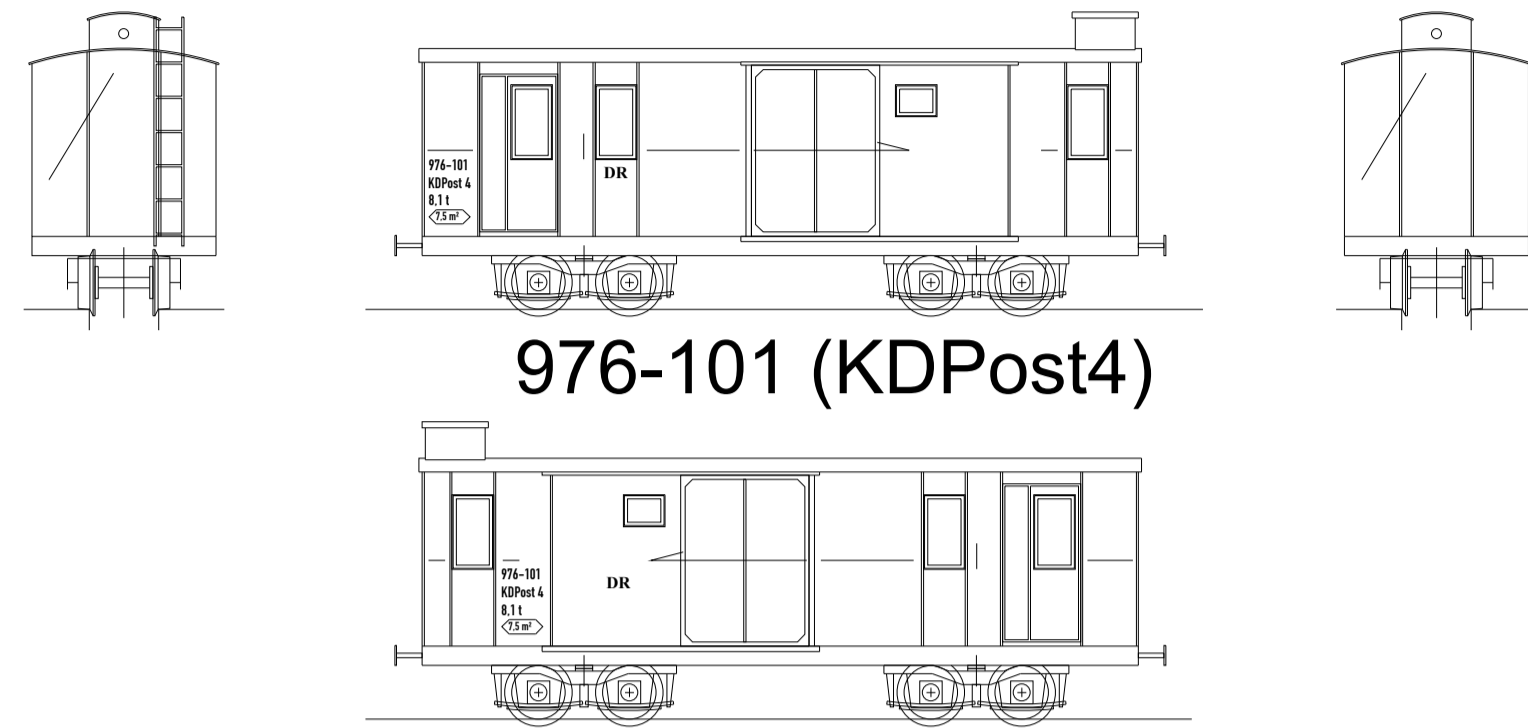

TTe-Rolmaterial "Pollo" - Personenwagen

Modellbahnen
Dipl.Ing. M.Klunker

120-225

1x 3er Set

976-101 (KDPoSt4)

Bm-Lore

970-862 (KB4i)

970-865 (KB4i)

970-861 (KB4i)

120-227

1x 2er Set

120-226

1x 2er Set

970-863 (KB4i)

970-866 (KB4i)

970-852 (KB4i)