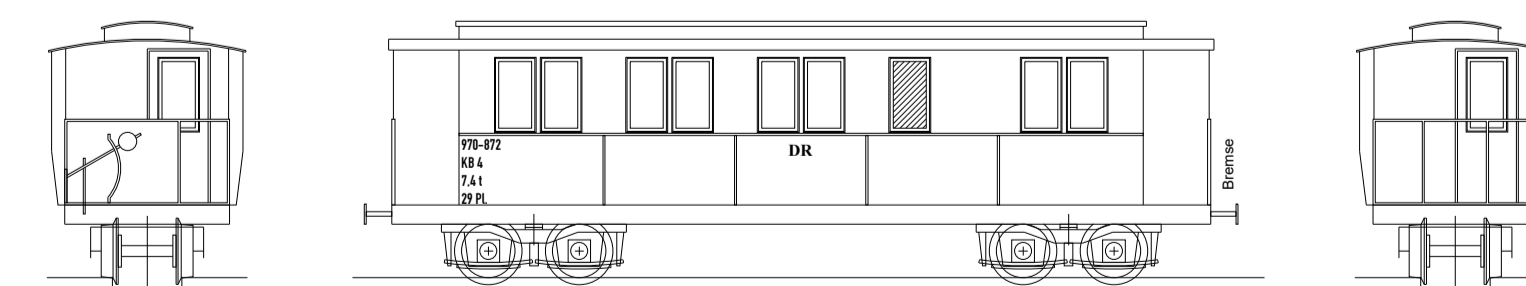

TTe-Rolmaterial "Pollo" - Personenwagen

Modellbahnen
Dipl.Ing. M.Klunker

120-225

1x 3er Set

976-101 (KDPoSt4)

Bm-Lore

970-862 (KB4i)

970-865 (KB4i)

970-861 (KB4i)

120-227

1x 2er Set

120-226

1x 2er Set

970-863 (KB4i)

970-866 (KB4i)

970-852 (KB4i)