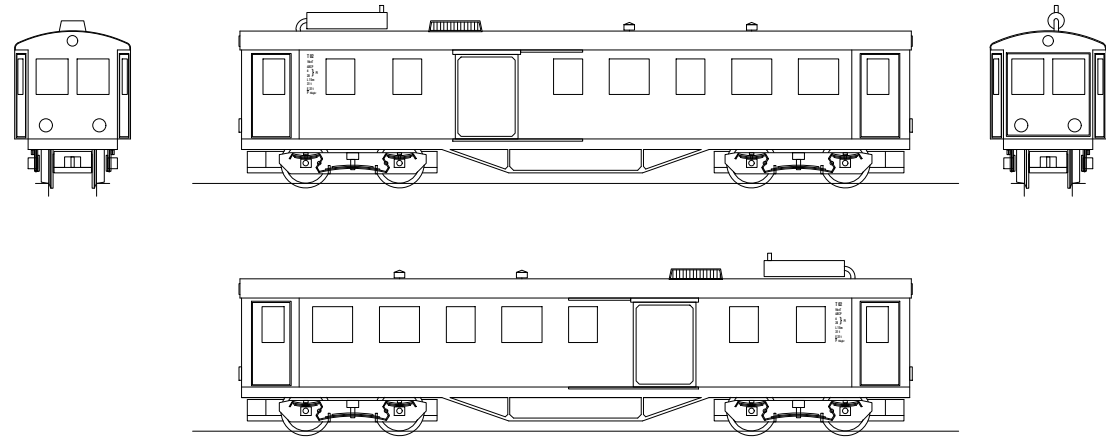

# TTm-Rollmaterial SHE

Modellbahnen  
Dipl.Ing. M.Klunker

SHE - Triebwagen T02  
(BS 120-020)

SHE - Personenwagen AB4i Nr.1  
(BS 120-158)

SHE - Personenwagen BC4i Nr.3  
(BS 120-159)

SHE - Personenwagen C4i Nr.12  
(BS 120-160)

SHE - Bremswagen Or 401 bis 403  
(BS 120-161)

SHE - Rollbockpaar  
(BS 120-143)

SHE - Güterwagen Ow 274  
(BS 120-125)

SHE - Güterwagen Ow 265  
(BS 120-127)

Auch als Ow 264 bis Ow 279 aber ohne Ow 274

SHE - Güterwagen Ow 290 bis 294  
(BS 120-140)

SHE - Güterwagen Ow 251 bis 263  
(BS 120-142)

SHE - Güterwagen Gw 152 / 157  
(BS 120-147)

SHE - Güterwagen GGw 103 / 104  
(BS 120-135)