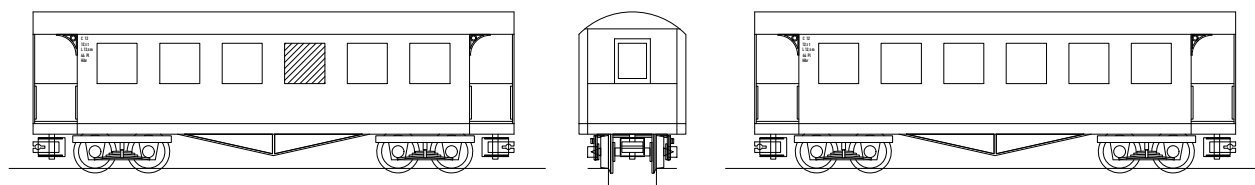

# TTm-Rollmaterial SHE

Modellbahnen  
Dipl.Ing. M.Klunker

SHE - Triebwagen T02  
(BS 120-020)

SHE - Personenwagen AB4i Nr.1  
(BS 120-158)

SHE - Personenwagen BC4i Nr.3  
(BS 120-159)

SHE - Personenwagen C4i Nr.12  
(BS 120-160)

SHE - Bremswagen Or 401 bis 403  
(BS 120-161)

SHE - Rollbockpaar  
(BS 120-143)

SHE - Güterwagen Ow 274  
(BS 120-125)

SHE - Güterwagen Ow 265  
(BS 120-127)

Auch als Ow 264 bis Ow 279 aber ohne Ow 274

SHE - Güterwagen Ow 290 bis 294  
(BS 120-140)

SHE - Güterwagen Ow 251 bis 263  
(BS 120-142)

SHE - Güterwagen Gw 152 / 157  
(BS 120-147)

SHE - Güterwagen GGw 103 / 104  
(BS 120-135)