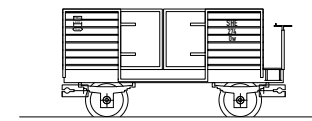

# TTm-Rollmaterial SHE

Modellbahnen  
Dipl.Ing. M.Klunker

SHE - Triebwagen T02  
(BS 120-020)

SHE - Personenwagen AB4i Nr.1  
(BS 120-158)

SHE - Personenwagen BC4i Nr.3  
(BS 120-159)

SHE - Personenwagen C4i Nr.12  
(BS 120-160)

SHE - Bremswagen Or 401 bis 403  
(BS 120-161)

SHE - Rollbockpaar  
(BS 120-143)

SHE - Güterwagen Ow 274  
(BS 120-125)

SHE - Güterwagen Ow 265  
(BS 120-127)

Auch als Ow 264 bis Ow 279 aber ohne Ow 274

SHE - Güterwagen Ow 290 bis 294  
(BS 120-140)