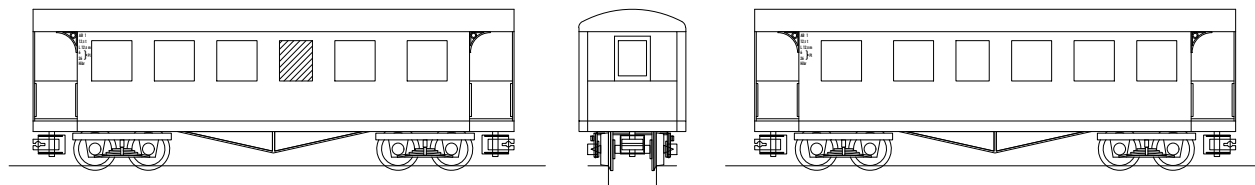

# TTm-Rollmaterial SHE

Modellbahnen  
Dipl.Ing. M.Klunker

SHE - Triebwagen T02  
(BS 120-020)

SHE - Personenwagen AB4i Nr.1  
(BS 120-158)

SHE - Personenwagen BC4i Nr.3  
(BS 120-159)

SHE - Personenwagen C4i Nr.12  
(BS 120-160)

SHE - Bremswagen Or 401 bis 403  
(BS 120-161)

SHE - Rollbockpaar  
(BS 120-143)

SHE - Güterwagen Ow 274  
(BS 120-125)

SHE - Güterwagen Ow 265  
(BS 120-127)

Auch als Ow 264 bis Ow 279 aber ohne Ow 274

SHE - Güterwagen Ow 290 bis 294  
(BS 120-140)

SHE - Güterwagen Ow 251 bis 263  
(BS 120-142)

SHE - Güterwagen Gw 152 / 157  
(BS 120-147)

SHE - Güterwagen GGw 103 / 104  
(BS 120-135)