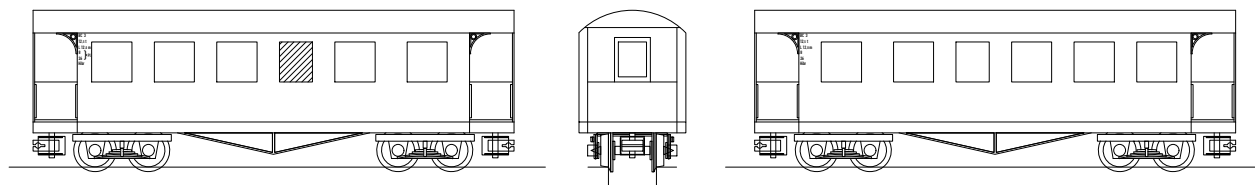

# TTm-Rollmaterial SHE

Modellbahnen  
Dipl.Ing. M.Klunker

SHE - Triebwagen T02  
(BS 120-020)

SHE - Personenwagen AB4i Nr.1  
(BS 120-158)

SHE - Personenwagen BC4i Nr.3  
(BS 120-159)

SHE - Personenwagen C4i Nr.12  
(BS 120-160)

SHE - Bremswagen Or 401 bis 403  
(BS 120-161)

SHE - Rollbockpaar  
(BS 120-143)

SHE - Güterwagen Ow 274  
(BS 120-125)

SHE - Güterwagen Ow 265  
(BS 120-127)

Auch als Ow 264 bis Ow 279 aber ohne Ow 274

SHE - Güterwagen Ow 290 bis 294  
(BS 120-140)

SHE - Güterwagen Ow 251 bis 263  
(BS 120-142)

SHE - Güterwagen Gw 152 / 157  
(BS 120-147)

SHE - Güterwagen GGw 103 / 104  
(BS 120-135)