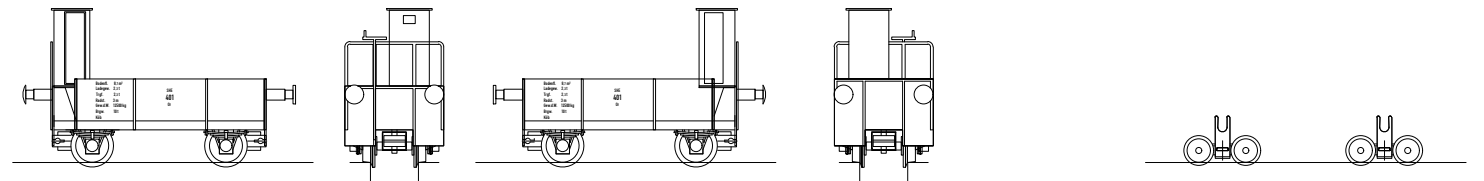

# TTm-Rollmaterial SHE

Modellbahnen  
Dipl.Ing. M.Klunker

SHE - Triebwagen T02  
(BS 120-020)

SHE - Personenwagen AB4i Nr.1  
(BS 120-158)

SHE - Personenwagen BC4i Nr.3  
(BS 120-159)

SHE - Personenwagen C4i Nr.12  
(BS 120-160)

SHE - Bremswagen Or 401 bis 403  
(BS 120-161)

SHE - Rollbockpaar  
(BS 120-143)

SHE - Güterwagen Ow 274  
(BS 120-125)

SHE - Güterwagen Ow 265  
(BS 120-127)

Auch als Ow 264 bis Ow 279 aber ohne Ow 274

SHE - Güterwagen Ow 290 bis 294  
(BS 120-140)

SHE - Güterwagen Ow 251 bis 263  
(BS 120-142)

SHE - Güterwagen Gw 152 / 157  
(BS 120-147)

SHE - Güterwagen GGw 103 / 104  
(BS 120-135)